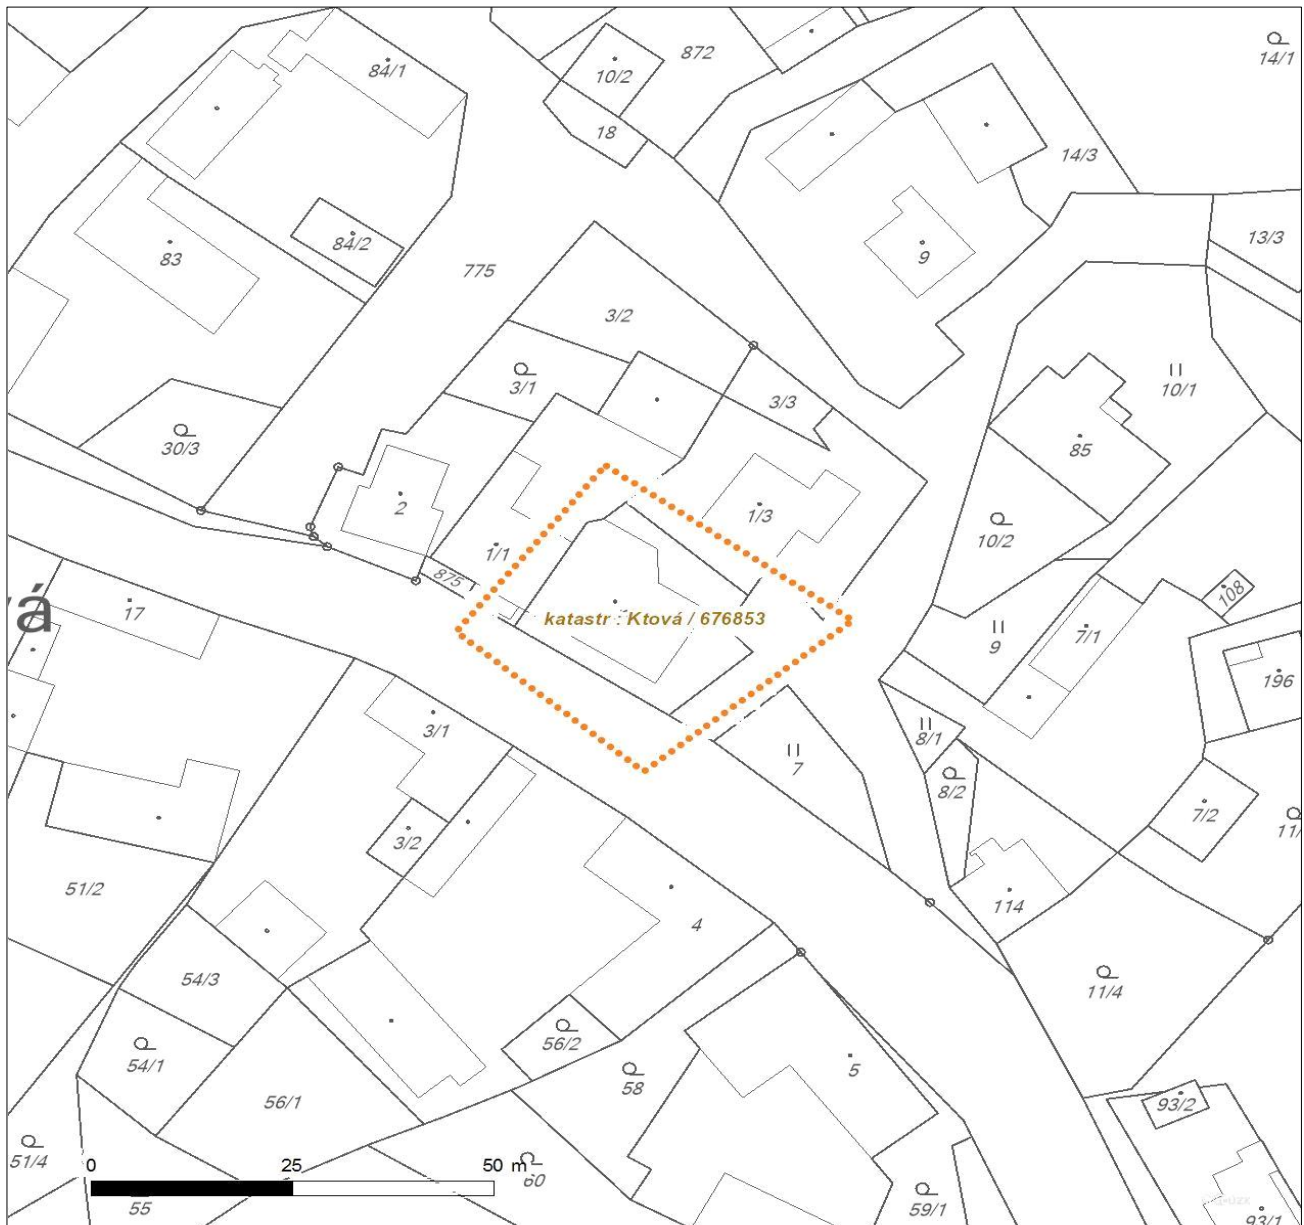

Platí pouze se sdělením číslo 0700013068.

Zakreslené polohy zařízení v příloze jsou pouze informativní.

### Situační výkres zájmového území